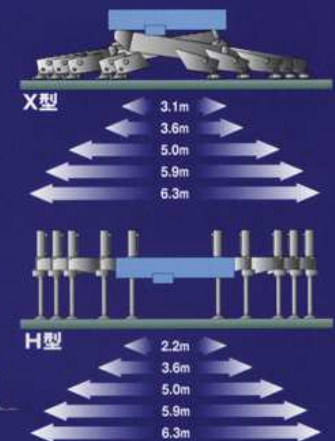

CREVO 250

性能バランスの良さが
ニーズの高さを支えている。

CREVO250の優れた性能は、高剛性を誇る新ヘキサブームの採用による、たわみの少なさに現れています。車幅を越えないで、張出、格納が可能な下抱え込み側面格納の2段パワーチルトジブ。アウトリガはX型に最小3.1m張出幅を追加。現場への対応力を増し、より広範囲な作業ができます。

【4段ブーム+2段ジブ】

ブーム長さ 9.5m~30.5m

ジブ長さ 8.0m~13.0m

最大地上揚程(ブーム) 31.3m

最大地上揚程(ジブ) 44.2m

最大作業半径(ブーム) 28.0m

最大作業半径 35.0m(パワーチルトジブ)

37.0m(固定チルトジブ)

ブーム起状角度 0°~83°

ジブチルト角度 5°~45°(パワーチルトジブ)

5°・25°・45°(固定チルトジブ)

X型アウトリガ
最小3.1mを加えて
5段階張出

フロート一体の全油圧式。スライドジャッキ各個操作装置付です。